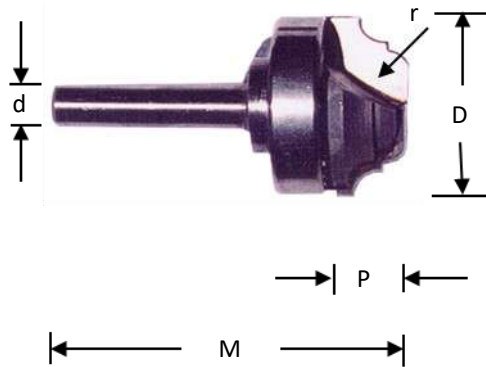

Κωδικός	D	d	P	M	r	Τιμή
P400	28	6,35	11	56		€10,34
P400	37	6,35	12	62		€10,65

Κωδικός	D	d	P	M	r	Τιμή
P410	19	6,35	8	45		€9,39

Κωδικός	D	d	P	M	r	Τιμή
P420	28	6,35	12	56		€10,34
P420	37	6,35	12	61		€10,34

Κωδικός	D	d	P	M	r	Τιμή
P430	19	6,35	8	45		€9,39

Κωδικός	D	d	P	M	r	Τιμή
P440	28	6,35	11	55		€10,65
P440	37	6,35	13	62		€10,65

Κωδικός	D	d	P	M	r	Τιμή
P450	19	6,35	8	44		€9,09

Κωδικός	D	d	P	M	r	Τιμή
P460	28	6,35	10	54		€10,34
P460	37	6,35	13	62		€10,65

Κωδικός	D	d	P	M	r	Τιμή
P470	19	6,35	9	46		€9,39

Κωδικός	D	d	P	M	r	Τιμή
P480	10	6,35	25	58		€4,08
P480	13	6,35	25	60		€5,00
P480	13	6,35	40	75		€8,33
P480	19	6,35	25	60		€8,50
P480	22	6,35	25	60		€9,17

Κωδικός	D	d	P	M	r	Τιμή
P490	19	6,35	10	43		€6,32
P490	23	6,35	10	43		€7,00
P490	33	6,35	5	38		€5,72
P490	33	6,35	10	43		€8,33
P490	33	6,35	16	49		€11,17