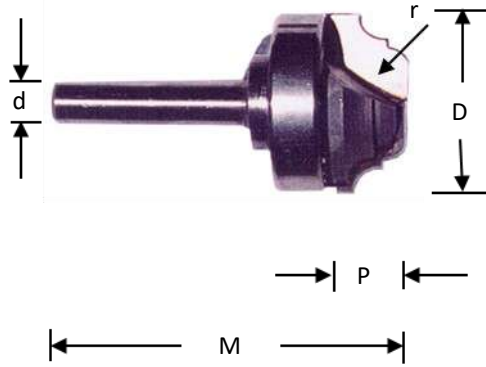

Κωδικός	D	d	P	M	r	Τιμή
P400	28	6,35	11	56		€10,34
P400	37	6,35	12	62		€10,65

Κωδικός	D	d	P	M	r	Τιμή
P410	19	6,35	8	45		€9,39

Κωδικός	D	d	P	M	r	Τιμή
P420	28	6,35	12	56		€10,34
P420	37	6,35	12	61		€10,34

Κωδικός	D	d	P	M	r	Τιμή
P430	19	6,35	8	45		€9,39

Κωδικός	D	d	P	M	r	Τιμή
P440	28	6,35	11	55		€10,65
P440	37	6,35	13	62		€10,65

Κωδικός	D	d	P	M	r	Τιμή
P450	19	6,35	8	44		€9,09

Κωδικός	D	d	P	M	r	Τιμή
P460	28	6,35	10	54		€10,34
P460	37	6,35	13	62		€10,65

Κωδικός	D	d	P	M	r	Τιμή
P470	19	6,35	9	46		€9,39

Κωδικός	D	d	P	M	r	Τιμή
P480	10	6,35	25	58		€4,08
P480	13	6,35	25	60		€5,00
P480	13	6,35	40	75		€8,33
P480	19	6,35	25	60		€8,50
P480	22	6,35	25	60		€9,17

Κωδικός	D	d	P	M	r	Τιμή
P490	19	6,35	10	43		€6,32
P490	23	6,35	10	43		€7,00
P490	33	6,35	5	38		€5,72
P490	33	6,35	10	43		€8,33
P490	33	6,35	16	49		€11,17