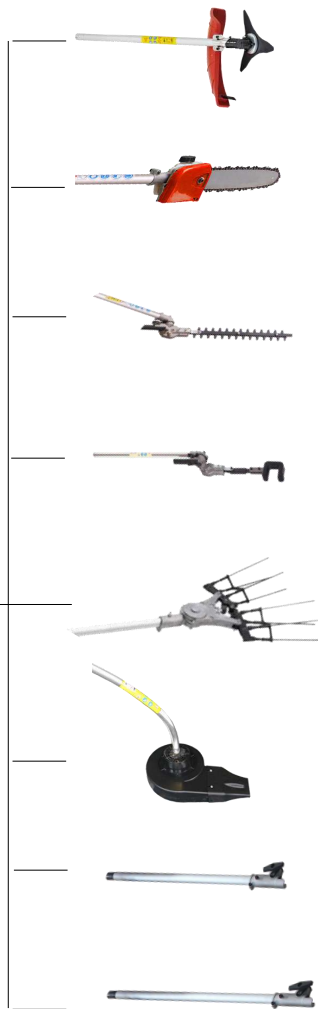

Κονταροπρίονα

- 26cc
- 0.8kW—1.1hp
- Λάμα 25cm -10" ΑΑλυσίδα
- Μήκος 2,1 έως 2,9m
- Περιλαμβάνει :
- Προέκταση 80cm
- Αορτήρας

ΔΙΑΙΡΟΥΜΕΝΟ

PC5230

€158,00

Χορτοκοπτικό	TMM260G	€33,00
Πρίονι 25cm	TMM260P	€41,00
Ψαλίδι Μπορντούρας	TMM260H	€61,00
Δονητής Ελιάς	TMM260O	€50,00
Ραβδιστικό	TMM260S	€140,00
Φυσηρό	TMM260B	€33,00
Προέκταση 80cm	TMM260E	€13,00
Προέκταση 100cm	TMM260EL	€16,00

- 26cc
- 0.8kW—1.1hp
- Λάμα 25cm -10" Αλυσίδα
- Μήκος 2,1m
- Βάρος 6kg
- Περιλαμβάνει :
- Αορτήρας

ΜΟΝΟΚΟΜΑΤΟ

PC5230S

€141,00

Πολυεργαλείο

- 26cc
- 0.8kW-1.1hp
- Αορτήρας
- Περιλαμβάνει :
- Χορτοκοπτικό
- Κεφαλή μεσινέζας
- Δίσκος
- Πρίονι 25cm
- Ψαλίδι Μπορντούρας
- Προέκταση 80cm

COMBI I

TMM260

€245,00